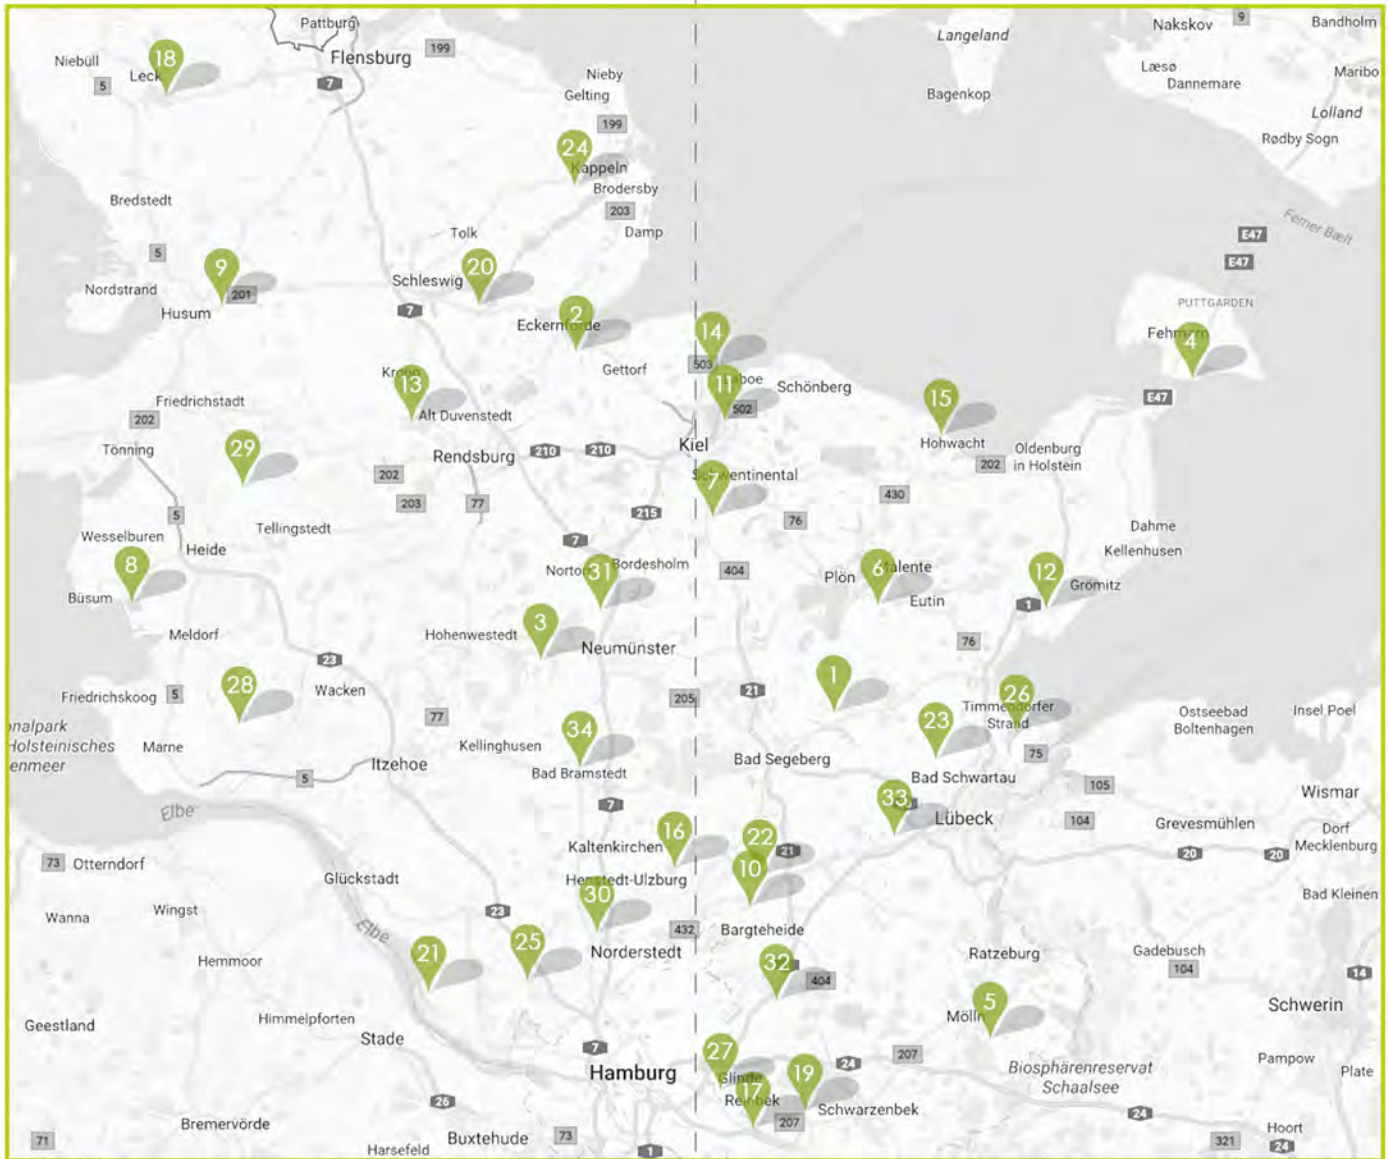

Unsere Partner der golfküsten* card haben wir für Sie markiert. **Bei uns finden Sie die besten Golfanlagen für Ihren Urlaub in Schleswig-Holstein.** Sichern Sie sich Ihre Golf-Vorteilskarte und genießen Sie unschlagbare Vorteile.